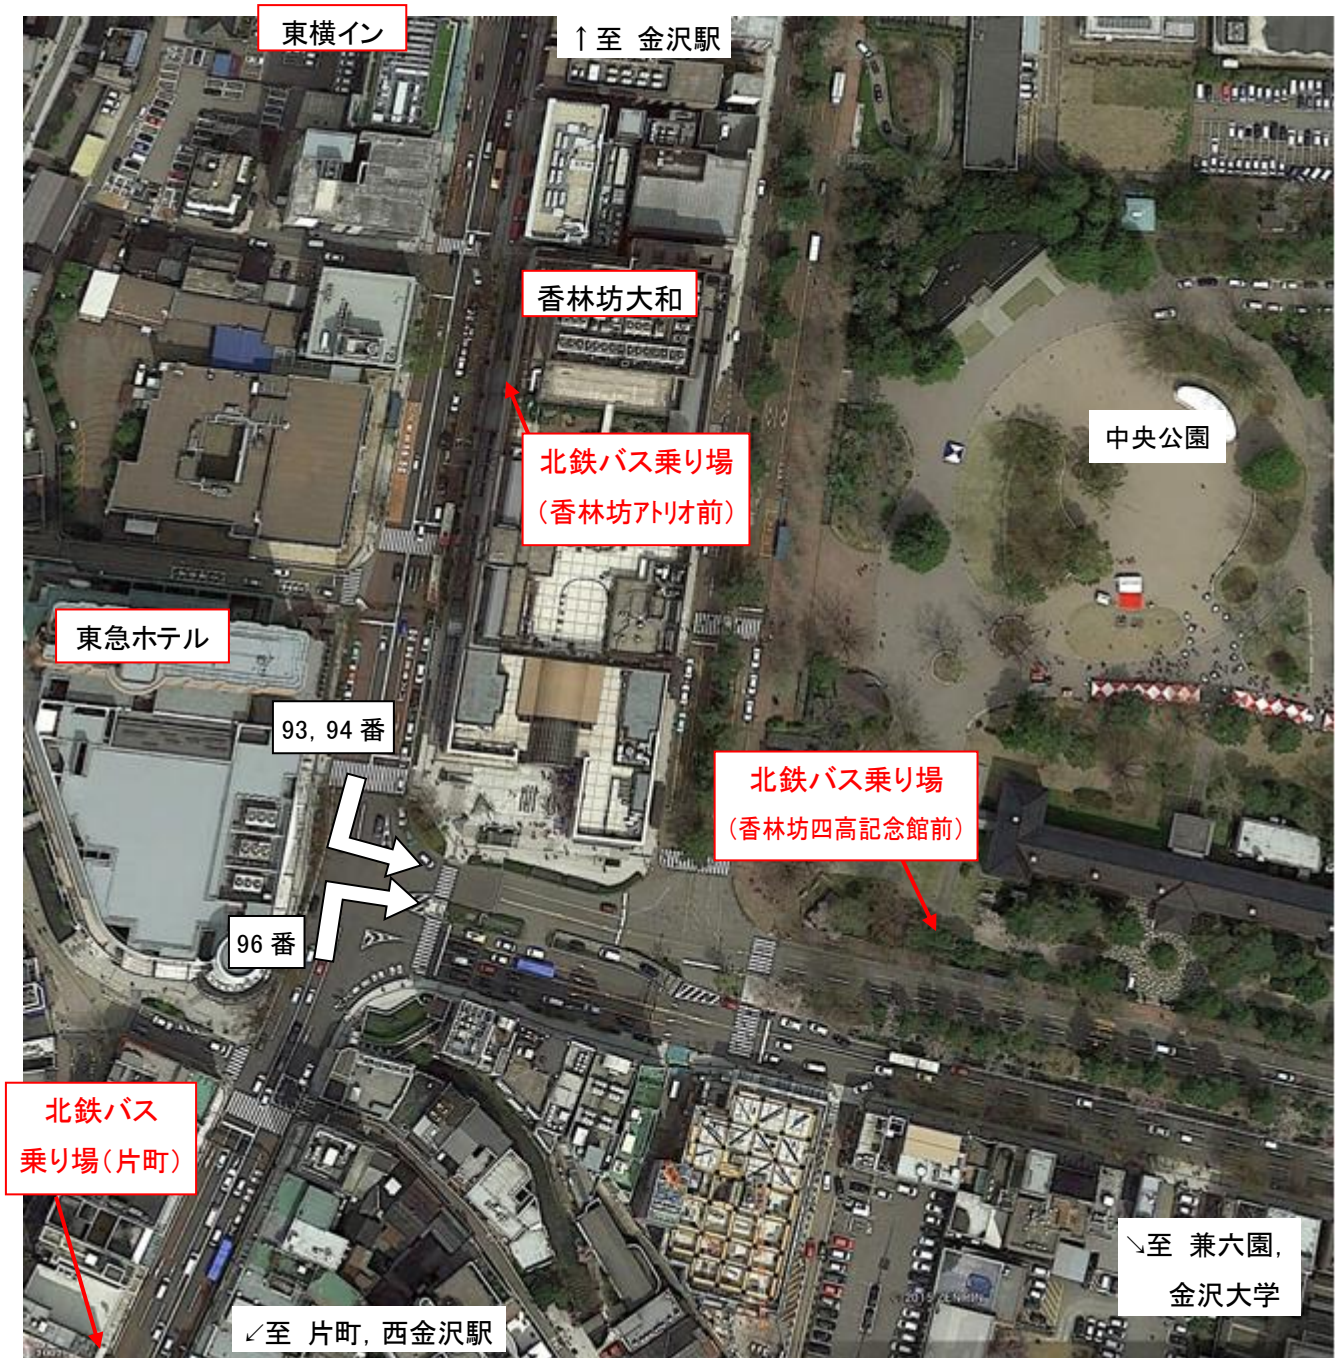

注:臨時便は貸し切りではありませんので,通常の金沢大学行きのバス停留所から出発し,一般の乗客も利用します。

金沢大学へのバス時刻表@香林坊四高記念館前 北鉄バスのりば:下記参照 93, 94, 96 番

11月28日(土) 午前便のみ記載 (午後便は北鉄バスHPを参照下さい)

7:39 7:42(※96番) 7:57 8:14(臨時便※93番) 8:39 8:47(※96番) 9:22
9:52(※96番) 10:04 10:49 10:57(※96番) 11:14