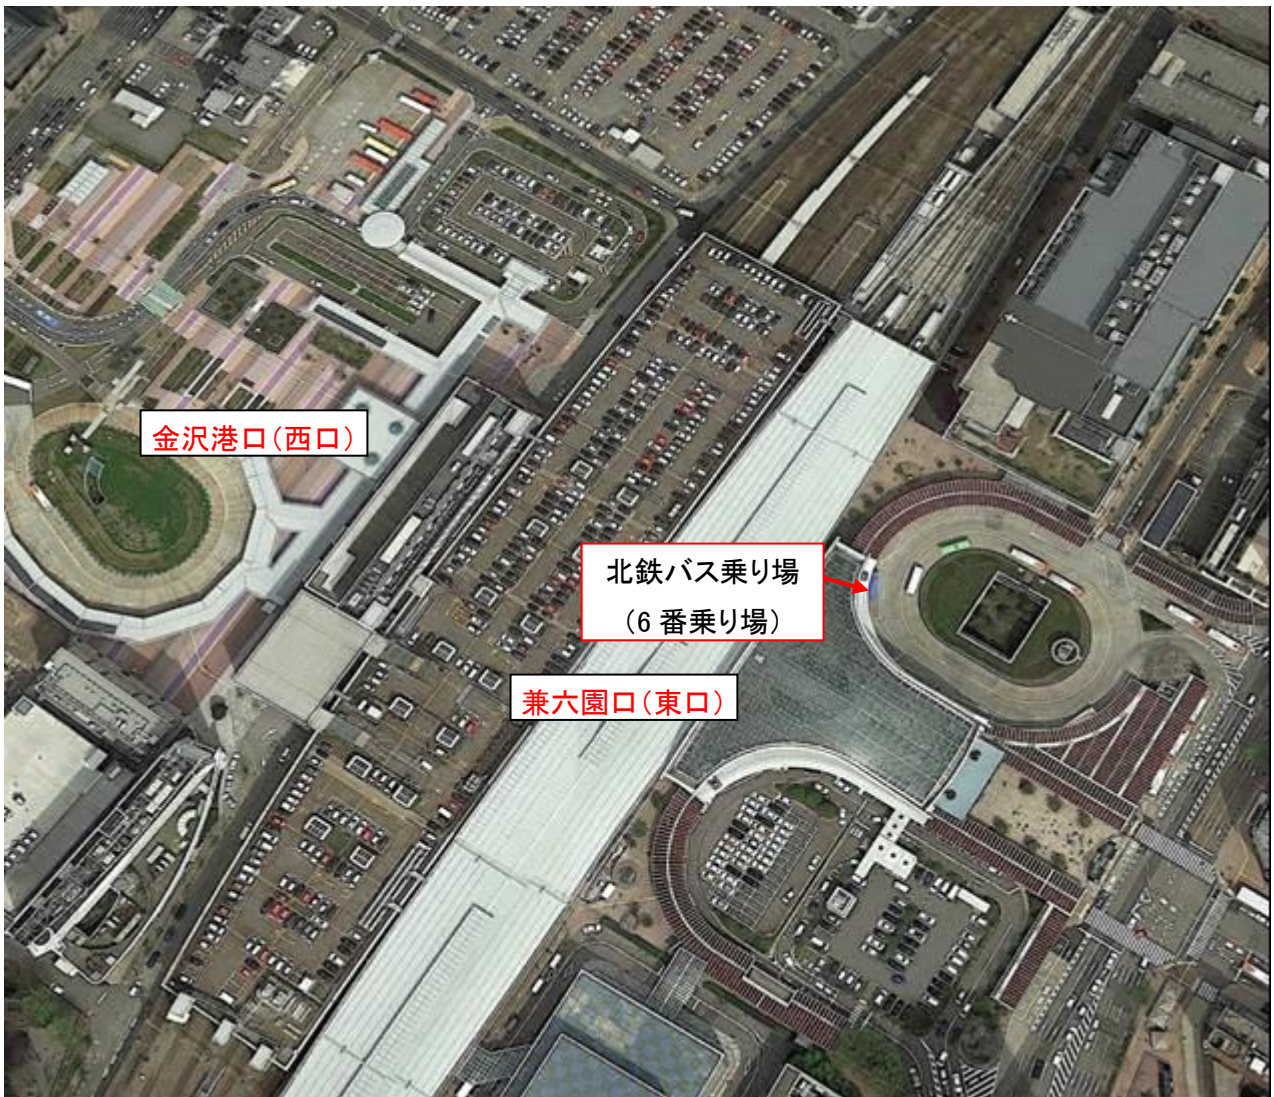

2015 年度農村計画学会秋期大会(金沢大会)

アクセスマップ

平成27年11月28日(土)～29日(日)

於：金沢大学角間キャンパス

●その他：

喫煙は、許可された場所のみでお願いします。

●連絡・問い合わせ：

✓総合受付(自然科学研究科棟本館玄関ホール)

✓大会実行委員会事務局 高山純一(金沢大学)

山下良平(石川県立大学)

takayama@staff.kanazawa-u.ac.jp

r-yama@ishikawa-pu.ac.jp

会場近辺の MAP (降りるバス停は「**金沢大学自然研前**」です)

交通機関の案内

金沢大学へのバス時刻表@金沢駅 北鉄バスのりば:兼六園口(東口)6番のりば 93, 94 番

11月28日(土) 午前便のみ記載(午後便は北鉄バスHPを参照下さい)

7:30 7:48 8:05(臨時便※93番) 8:30 9:13 9:55 10:40 11:05 11:55

11月29日(日) 午前便のみ記載(午後便は北鉄バスHPを参照下さい)

7:48 8:05(臨時便※93番) 8:30 9:13 9:55 10:40 11:05 11:55

注:金沢駅から金沢大学まではおよそ 35 分程度ですが,当日の交通状況や天候状況次第で多少遅れることも予想されます。開会式及び第 1 セッション開始前に確実に到着するためには,余裕をもって金沢駅 8:05 出発のバスまでにご乗車下さい。

注:臨時便は貸し切りではありませんので,通常の金沢大学行きのバス停留所から出発し,一般の乗客も利用します。

金沢大学へのバス時刻表@香林坊四高記念館前 北鉄バスのりば:下記参照 93, 94, 96 番

11月28日(土) 午前便のみ記載 (午後便は北鉄バスHPを参照下さい)

7:39 7:42(※96番) 7:57 8:14(臨時便※93番) 8:39 8:47(※96番) 9:22
9:52(※96番) 10:04 10:49 10:57(※96番) 11:14